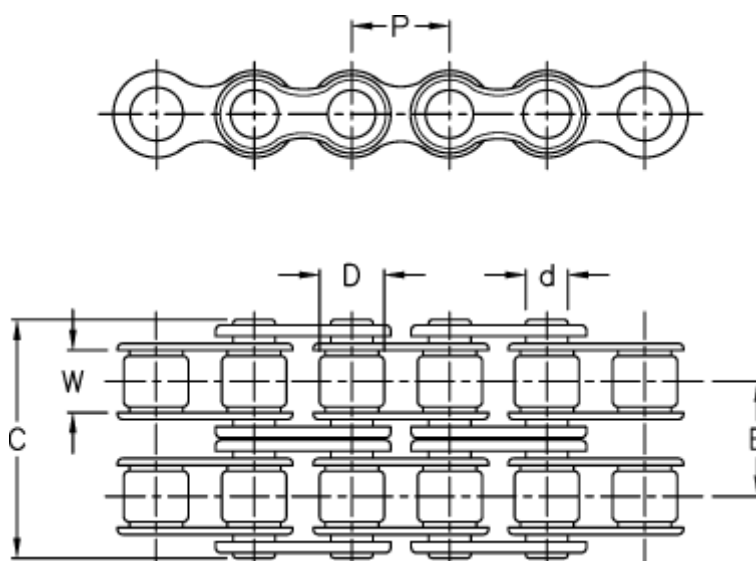

Varenummer: 6100120090
Beskrivelse: KLEEduplex 1 1/4" duplex 20 B-2
5 meter i æske (uden samleled)

Mål

| | | |
|----------------|-----------|-----------|
| Betegnelse | = 20 B-2 | W = 19,05 |
| Brudkraft | = 211200N | |
| C | = 77,80 | |
| d | = 10,19 | |
| D | = 19,05 | |
| E | = 36,45 | |
| Kæde størrelse | = 1 1/4" | |
| P | = 31,75 | |